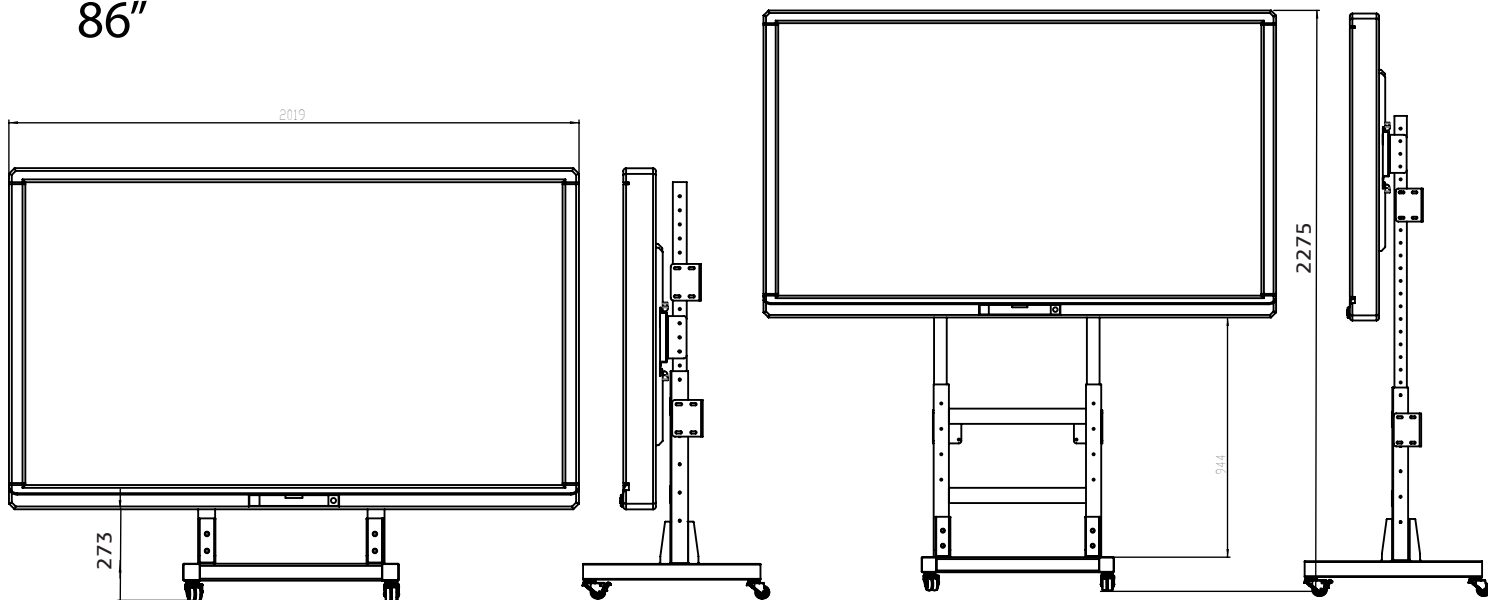

Display lock

Simple installation

Max. display weight: 80 kg

CE certified

Telescopic column
/ Columna telescópica

Colors:

■ BLACK

■ WHITE

Compatible con monitores de 32 a 86 pulgadas

Altura fija pero múltiples opciones de instalación para ajustarse al máximo a las necesidades de cada instalación

Peso máximo del monitor: 80 Kgs

Kit de seguridad para monitor

Certificación CE

32 - 86"

2 mts

80 kgs

DISPLAY HEIGHTS / ALTURAS DE MONITOR

86"

Bottom position / Posición baja: 273 mm

Top position / Posición alta: 2275 mm

75"

Bottom position / Posición baja: 368 mm

Top position / Posición alta: 1121 mm

Bottom position / Posición baja: 445 mm

Top position / Posición alta: 1110 mm

PRODUCT DETAILS / DETALLES DE PRODUCTO

INTERIOR CABLE MANAGEMENT