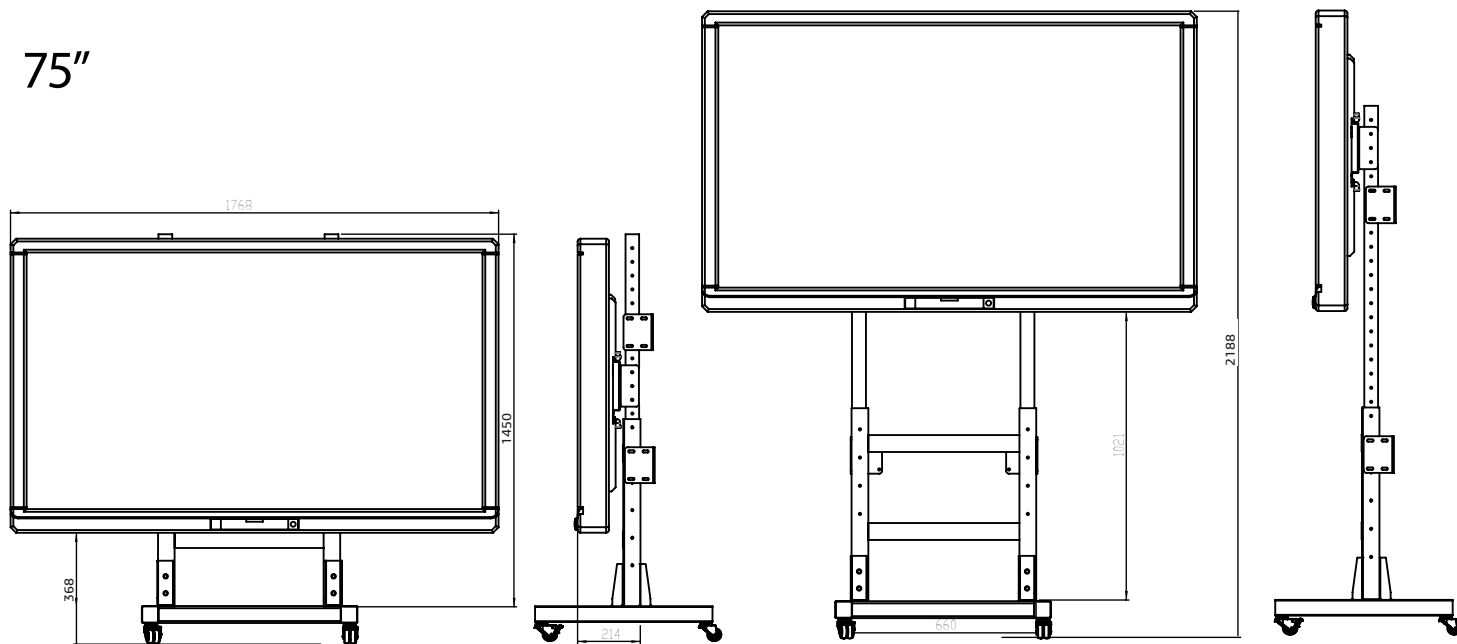

Display lock

Simple installation

Max. display weight: 80 kg

CE certified

Telescopic column
/ Columna telescópica

Colors:

■ BLACK

■ WHITE

Compatible con monitores de 32 a 86 pulgadas

Altura fija pero múltiples opciones de instalación para ajustarse al máximo a las necesidades de cada instalación

Peso máximo del monitor: 80 Kgs

Kit de seguridad para monitor

Certificación CE

32 - 86"

2 mts

80 kgs

DISPLAY HEIGHTS / ALTURAS DE MONITOR

86"

Bottom position / Posición baja: 273 mm

Top position / Posición alta: 2275 mm

75"

Bottom position / Posición baja: 368 mm

Top position / Posición alta: 1121 mm

Bottom position / Posición baja: 445 mm

Top position / Posición alta: 1110 mm

PRODUCT DETAILS / DETALLES DE PRODUCTO

INTERIOR CABLE MANAGEMENT