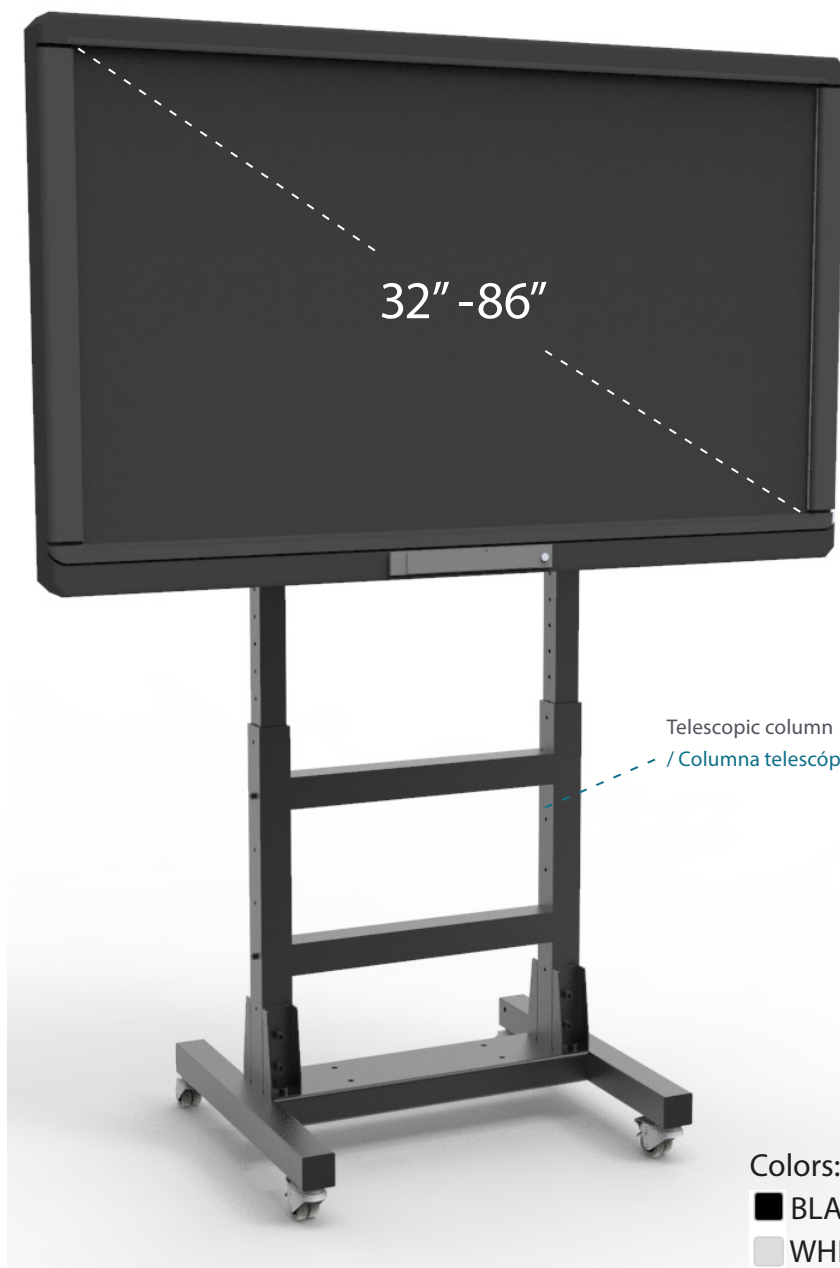

01
Fixed height mounting
solutions
Soportes con altura fija

MIF FLEX

Fixed height mobile floor stand

Soporte de ruedas con altura fija

MIF FLEX

Fixed height mobile stand

SPECIFICATIONS

Ideally designed for touch displays (education & corporate fields)

Portable and easy to move between rooms

Ideal solution where a LCD/Plasma display cannot be fixed on a wall

Accommodates displays from 32 to 86 inches

Fixed height but flexible installation options as displays height can be set according to needs

Display lock

Simple installation

Max. display weight: 80 kg

CE certified

Telescopic column
/ Columna telescópica

Colors:

■ BLACK

■ WHITE

Soporte de ruedas con altura fija

CARACTERÍSTICAS

Específicamente diseñado para monitores táctiles (entorno educativo y de negocio) e instalaciones de videoconferencia

Fácil de transportar entre aulas

Solución óptima cuando no se puede anclar la instalación a una pared