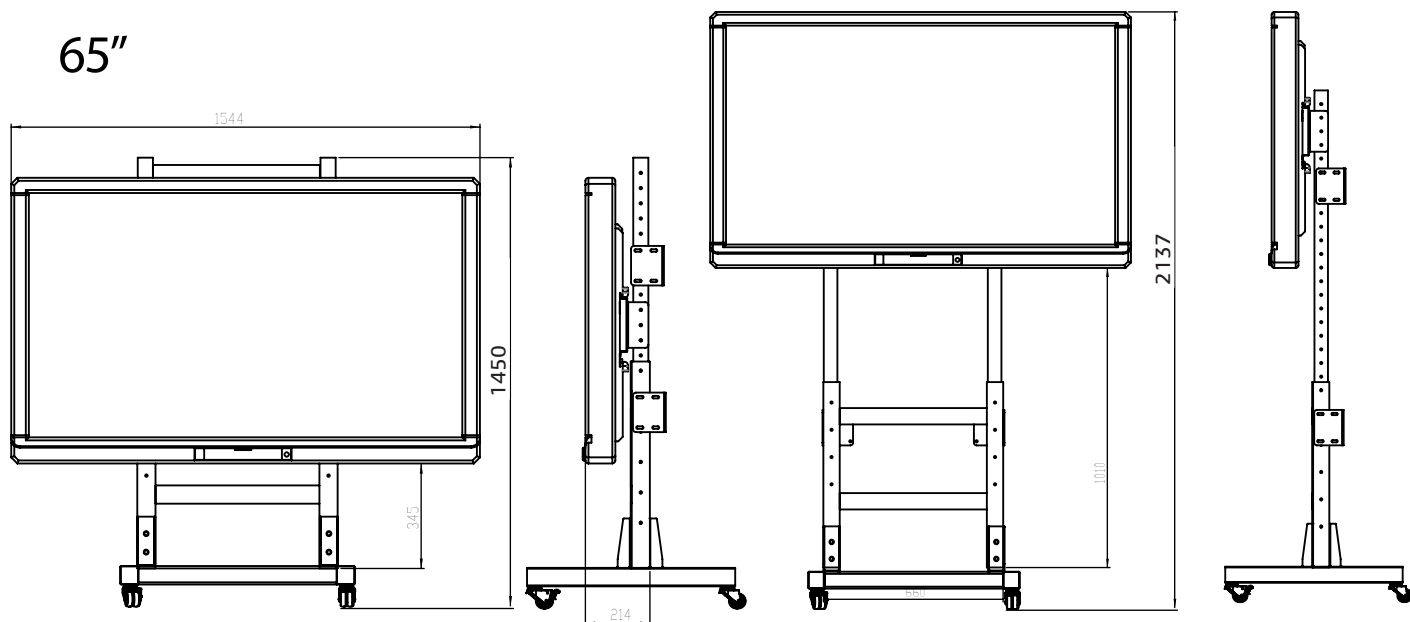

Display lock

Simple installation

Max. display weight: 80 kg

CE certified

Telescopic column
/ Columna telescópica

Colors:

■ BLACK

■ WHITE

Compatible con monitores de 32 a 86 pulgadas

Altura fija pero múltiples opciones de instalación para ajustarse al máximo a las necesidades de cada instalación

Peso máximo del monitor: 80 Kgs

Kit de seguridad para monitor

Certificación CE

32 - 86"

2 mts

80 kgs

DISPLAY HEIGHTS / ALTURAS DE MONITOR

86"

Bottom position / Posición baja: 273 mm

Top position / Posición alta: 2275 mm

75"

Bottom position / Posición baja: 368 mm

Top position / Posición alta: 1121 mm

Bottom position / Posición baja: 445 mm

Top position / Posición alta: 1110 mm

PRODUCT DETAILS / DETALLES DE PRODUCTO

INTERIOR CABLE MANAGEMENT